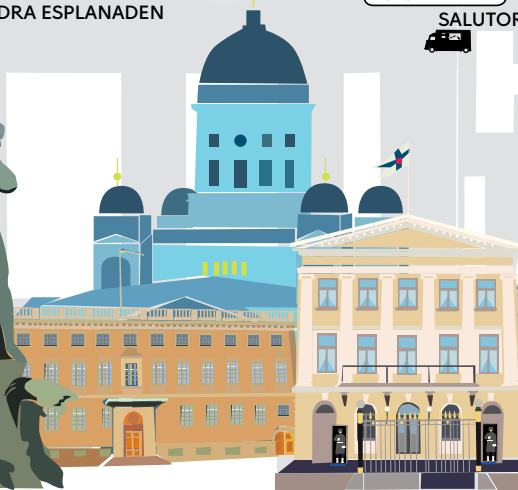

RAUTATIEASEMA

KAJSANIEMIGATAN

Mer
information:
luxhelsinki.fi

ELISABETSGATAN

UNIONSGATAN

SNELLMANGSGATAN

FLOWERS
OF LIFE

FREDSGATAN

Maija Louekari
VELJEKSET

KYRKO GATAN

Kalle Mustonen
TELLMEHOWDOIFEEL

Mónica Ruiz Loyola
ABSENCE

Tarja Ervasti
DOMUS 360°- FYRA HEM

Kaisa Salmi
RONDA

Outi Pieski
GORŽI

UNIVERSITETSGATAN

Rölli Ridanpää & Tero Laine
LIGHT PIPES

Petri Tuhkanen
KOLLEKTIV
STYRKA

Teemu Lehmusruusu
JORDEN UNDER VÅRA
FÖTTER

ALEXANDERSGATAN

ALEXANDERSGATAN

Lucas Maassen
THE SINGING BUILDING

Eino Ruutsalo
LJUSVÄGG

NORRA ESPLANADEN

Jenni Kääriäinen
a SHADE

Lux arkitektur: SALUTORGETS FASADER

Fotograferingsramp

Shader
CUBE

SÖDRA ESPLANADEN

Aalto universitet
FOTONI

SALUTORGET

Dela med
dig av
stämningar
på platsen
med hashtag
#luxhelsinki